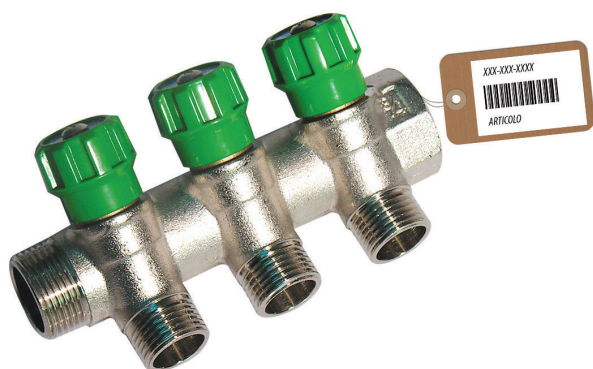

**320-B18662F**
**COLLETTORE LINEARE CON RUBINETTI  
D'ARRESTO 2 DERIVAZIONI IMPEX F-BRICO**

				/ UM
320-B18662F	3/4 x 1/2	1	18,63	

**320-B18663F**
**COLLETTORE LINEARE CON RUBINETTI  
D'ARRESTO 3 DERIVAZIONI IMPEX F-BRICO**

				/ UM
320-B18663F	3/4 x 1/2	1	24,99	

**320-B18664F**
**COLLETTORE LINEARE CON RUBINETTI  
D'ARRESTO 4 DERIVAZIONI IMPEX F-BRICO**

				/ UM
320-B18664F	3/4 x 1/2	1	33,54	