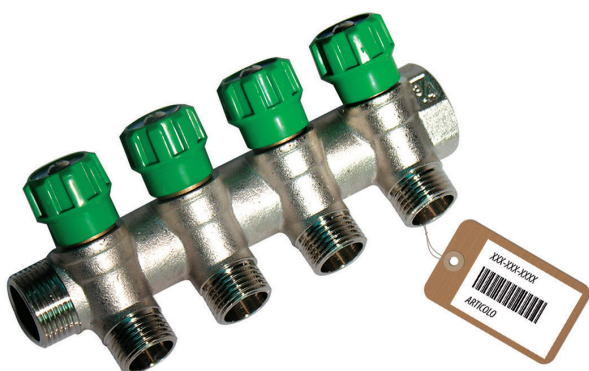

**320-B18662F**
**COLLETTORE LINEARE CON RUBINETTI  
D'ARRESTO 2 DERIVAZIONI IMPEX F-BRICO**

				/ UM
320-B18662F	3/4 x 1/2	1	18,63	

**320-B18663F**
**COLLETTORE LINEARE CON RUBINETTI  
D'ARRESTO 3 DERIVAZIONI IMPEX F-BRICO**

				/ UM
320-B18663F	3/4 x 1/2	1	24,99	

**320-B18664F**
**COLLETTORE LINEARE CON RUBINETTI  
D'ARRESTO 4 DERIVAZIONI IMPEX F-BRICO**

				/ UM
320-B18664F	3/4 x 1/2	1	33,54	