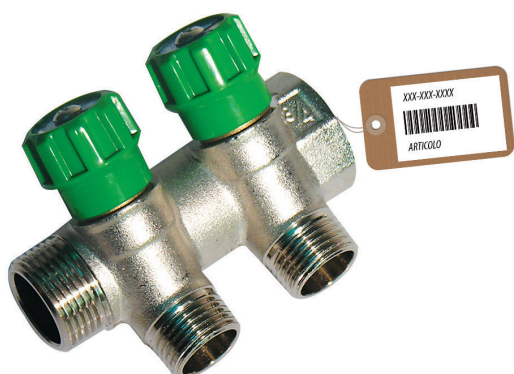

**320-B18662F**
**COLLETTORE LINEARE CON RUBINETTI  
D'ARRESTO 2 DERIVAZIONI IMPEX F-BRICO**

				/ UM
320-B18662F	3/4 x 1/2	1	18,63	

**320-B18663F**
**COLLETTORE LINEARE CON RUBINETTI  
D'ARRESTO 3 DERIVAZIONI IMPEX F-BRICO**

				/ UM
320-B18663F	3/4 x 1/2	1	24,99	

**320-B18664F**
**COLLETTORE LINEARE CON RUBINETTI  
D'ARRESTO 4 DERIVAZIONI IMPEX F-BRICO**

				/ UM
320-B18664F	3/4 x 1/2	1	33,54	